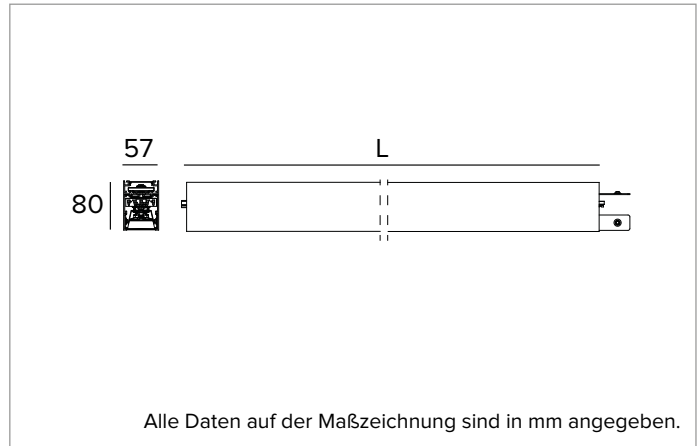

T027MX930ELPW | LOGICO EASY System 57 - UGR16

Lineare LED-Leuchte für Deckenanbau- oder Pendelmontage

| | | | | | | | |
|----------|-----------------------------|------------------|--------|-------|-----------------------|------|----|
| | 3000K | H(m) | D1(m) | D2(m) | E _{max} (lx) | | |
| | Ra90 | 75° | 59° | | | | |
| | Fixture Power | 27W | 1 | 1.54 | 1.14 | 2096 | |
| | Source Flux | 2639lm | 2 | 3.08 | 2.28 | 524 | |
| | Fixture Flux | 2639lm | 3 | 4.62 | 3.41 | 233 | |
| Efficacy | 98lm/W | 4 | 6.16 | 4.55 | 131 | | |
| 6000770 | I _{max} =920cd/klm | I _{max} | 2428cd | 5 | 7.71 | 5.69 | 84 |

Abstrahlung: DIREKT

Optik: ZELLULÄRE

Optische Effizienz: 100%

Leuchten-Lichtstrom: 2639lm

Lichtausbeute: 98lm/W

Fotobiologische Sicherheit: Risikogruppe 0 (RG 0 = kein Risiko)

MECHANISCHE MERKMALE

Gehäuse aus lackiertem stranggepresstem Aluminium mit 57mm Breite. Obere Abdeckung aus weißem PVC.

Farbe und Oberfläche: Weiß

Abmessungen: L=2348mm

Gewicht: 6,47Kg

Version: LINEAR

Schutzart: IP40

Mechanische Belastbarkeit: IK02

ELEKTRISCHE MERKMALE

Integrierter elektronischer ON-OFF Treiber. "Easy Connection"-System für eine schnelle Verbindung zwischen den Modulen des Systems dank der vorkonfektionierten Stecker-/Buchsen-Verbindungselemente. Vorbereitet für Durchgangsverdrahtung, wodurch eine maximale Länge von 18 Metern erreicht werden kann. Leuchten gemäß EN 60598-2-22 für die Stromversorgung über ein zentrales Notstromsystem CPSS (Central Power Supply System); Bereiche mit hohem Risiko ausgeschlossen. Die voreingestellte Leistungsaufnahme und der voreingestellte Lichtstrom betragen 100% an AC und 100% an DC.